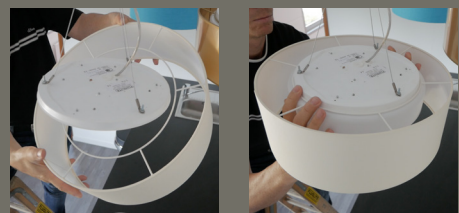

Werkzeuglos montierbar

Die Schirme werden mit dem Haltering einfach in das Leuchtenunterteil eingelegt. Anschließend wird die Wanne mit dem Bajonettverschluss fixiert. Fertig.

Farbübersicht Chintz

Feines Baumwollgewebe in matt glänzenden Farben | **> 30 Farben auf Wunsch erhältlich.**