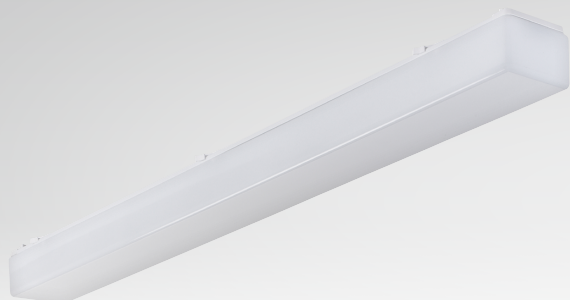

Produktübersicht AOT ML

LED ANBAULEUCHTE

NEU: Multilumen-Funktion

- Nachhaltig durch austauschbares LED Modul
- AC/DC tauglich
- Schaumstoff-Profildichtung
- Riegelverschluss aus Polycarbonat (PC) weiß
- Klassisches Design mit klarer Linienführung

Auslaufartikel

Artikel-Nr.	Bezeichnung, Ausführung	Technische Daten
Kein Vorgänger		
7010 2060	AOT LED 650, Basic	4000 K | 2750 lm | 25 W
7010 2000	Unterteil AOT-G LED 650, Basic	
4496 0040	Wanne RWAO 118	

Aktuelle Artikel

Artikel-Nr.	Bezeichnung, Ausführung	Technische Daten	Brutto € / St.
AOT 650 ML, Basic			
7010 3050	AOT 650 ML, Basic	3000 K | 2900/1800 lm | 27/16 W	75,50 NEU
7010 3100	Unterteil AOT 650 ML, Basic		59,50
4496 0040	Wanne RWAO 118		16,00
7010 3060	AOT 650 ML, Basic	4000 K | 3000/1900 lm | 27/16 W	75,50 NEU
7010 3110	Unterteil AOT 650 ML, Basic		59,50
4496 0040	Wanne RWAO 118		16,00

7011 2055	AOT LED 1250, Basic	3000 K | 4250 lm | 38 W
7014 1900	Unterteil AOT-N LED 1250, Basic	
4497 0040	Wanne RWAO 136	
7011 2060	AOT LED 1250, Basic	4000 K | 4450 lm | 38 W
7014 1910	Unterteil AOT-N LED 1250, Basic	
4497 0040	Wanne RWAO 136	

AOT 1250 ML, Basic			
7011 3050	AOT 1250 ML, Basic	3000 K | 4800/3000 lm | 42/27 W	114,60 NEU
7014 3100	Unterteil AOT 1250 ML, Basic		94,00
4497 0040	Wanne RWAO 136		20,60
7011 3060	AOT 1250 ML, Basic	4000 K | 5000/3200 lm | 42/27 W	114,60 NEU
7014 3110	Unterteil AOT 1250 ML, Basic		94,00
4497 0040	Wanne RWAO 136		20,60

7012 2055	AOT LED 1550, Basic	3000 K | 5950 lm | 54 W
7014 2010	Unterteil AOT-N LED 1550, Basic	
4500 0040	Wanne RWAO 158	
7012 2060	AOT LED 1550, Basic	4000 K | 6250 lm | 54 W
7014 2000	Unterteil AOT-N LED 1550, Basic	
4500 0040	Wanne RWAO 158	

AOT 1550 ML, Basic			
7012 3050	AOT 1550 ML, Basic	3000 K | 6300/4800 lm | 55/43 W	135,30 NEU
7014 3200	Unterteil AOT 1550 ML, Basic		113,80
4500 0040	Wanne RWAO 158		21,50
7012 3060	AOT 1550 ML, Basic	4000 K | 6600/5100 lm | 55/43 W	135,30 NEU
7014 3210	Unterteil AOT 1550 ML, Basic		113,80
4500 0040	Wanne RWAO 158		21,50