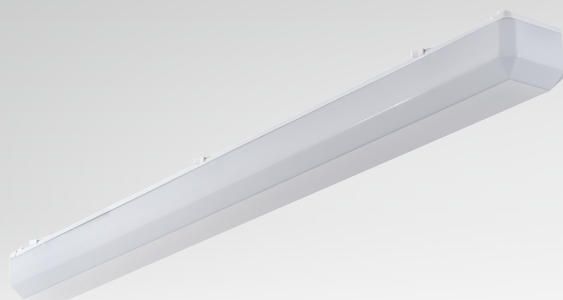

Produktübersicht Euro-Line ML

LED ANBAULEUCHTE

NEU: Multilumen-Funktion

- Nachhaltig durch austauschbares LED Modul
- AC/DC tauglich
- Schaumstoff-Profilabdichtung
- Riegelverschluss aus Polycarbonat (PC) weiß
- Zeitloses Design durch abgeschrägte Kanten

Auslaufartikel

Artikel-Nr.	Bezeichnung, Ausführung	Technische Daten
Kein Vorgänger		
7010 2160	Euro-Line LED 650, Basic	4000 K | 2750 lm | 25 W
7010 2000	Unterteil AOT-G LED 650, Basic	
4552 0000	Wanne Euro-Line 118	

Aktuelle Artikel

Artikel-Nr.	Bezeichnung, Ausführung	Technische Daten	Brutto € / St.	NEU
Euro-Line 650 ML, Basic				
7010 3150	Euro-Line 650 ML, Basic	3000 K | 2900/1800 lm | 27/16 W	74,50	NEU
7010 3100	Unterteil AOT 650 ML, Basic		59,50	
4552 0000	Wanne Euro-Line 118		15,00	
Euro-Line 650 ML, Basic				
7010 3160	Euro-Line 650 ML, Basic	4000 K | 3000/1900 lm | 27/16 W	74,50	NEU
7010 3110	Unterteil AOT 650 ML, Basic		59,50	
4552 0000	Wanne Euro-Line 118		15,00	
Euro-Line 1250 ML, Basic				
7011 2155	Euro-Line LED 1250, Basic	3000 K | 4350 lm | 38 W	113,50	NEU
7014 1900	Unterteil AOT-N LED 1250, Basic		94,00	
4553 0000	Wanne Euro-Line 136		19,50	
Euro-Line 1250 ML, Basic				
7011 2160	Euro-Line LED 1250, Basic	4000 K | 4450 lm | 38 W	113,50	NEU
7014 1910	Unterteil AOT-N LED 1250, Basic		94,00	
4553 0000	Wanne Euro-Line 136		19,50	
Euro-Line 1550 ML, Basic				
Kein Vorgänger				
7012 3150	Euro-Line 1550 ML, Basic	3000 K | 6300/4800 lm | 55/43 W	135,30	NEU
7014 3200	Unterteil AOT 1550 ML, Basic		113,80	
4554 0000	Wanne Euro-Line 158		21,50	
Euro-Line 1550 ML, Basic				
7012 3160	Euro-Line 1550 ML, Basic	4000 K | 6600/5100 lm | 55/43 W	135,30	NEU
7014 3210	Unterteil AOT 1550 ML, Basic		113,80	
4554 0000	Wanne Euro-Line 158		21,50